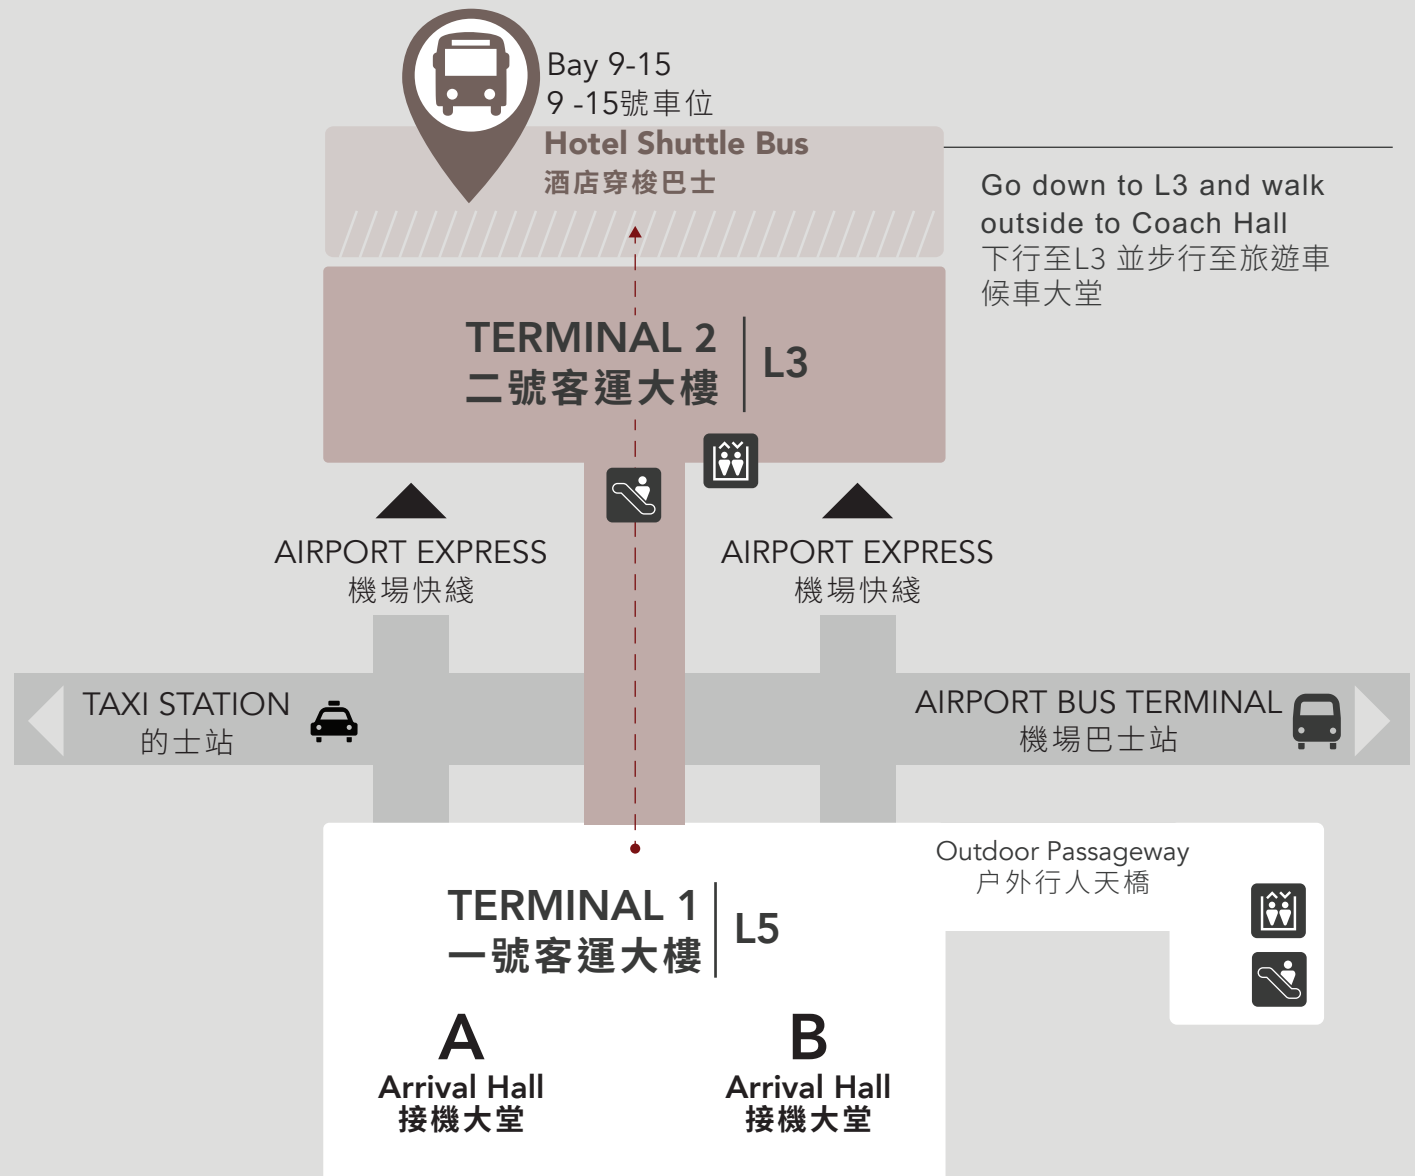

Hotel Shuttle Bus Direction 酒店穿梭巴士指南

For Hotel Staying Guests Only 只限酒店住客使用

SHERATON
Hong Kong Tung Chung Hotel
香港東涌世茂喜來登酒店

FOUR POINTS
BY SHERATON
Hong Kong Tung Chung
福朋喜來登酒店
香港東涌

5:45am – 12:15am

上午5時45分至凌晨12時15分

Hotel Shuttle Bus Direction 酒店穿梭巴士指南

For Hotel Staying Guests Only 只限酒店住客使用

SHERATON
 Hong Kong Tung Chung Hotel
 香港東涌世茂喜來登酒店

FOUR POINTS
 BY SHERATON
 Hong Kong Tung Chung
 福朋喜來登酒店
 香港東涌

5:45am – 12:15am
上午5時45分至凌晨12時15分
 Departing every 1 hour
 每1小時一班

Seats are provided on a first-come-first-served basis. The schedule is based on traffic conditions and subject to change without prior notice.
 座位為先到先得。穿梭巴士班次可能因應路面情況而有所更改，恕不另行通知。

Depart from Hotel Driveway 酒店入口開出
AM 早上
05:45
06:45
07:45
08:45
09:45
10:45
11:45
PM 下午
12:45
13:45
14:45
15:45
16:45
17:45
18:45
19:45
20:45
21:45
22:45
23:45

For Hotel Staying Guests Only 只限酒店住客使用

SHERATON
Hong Kong Tung Chung Hotel
香港東涌世茂喜來登酒店

FOUR
POINTS
BY SHERATON
Hong Kong
Tung Chung
福朋喜來登酒店
香港東涌

Hotel 酒店

Tung Chung
MTR Station
港鐵東涌站

7:00am - 11:50pm
上午7時至晚上11時50分
Departing every 30 mins
每30分鐘一班